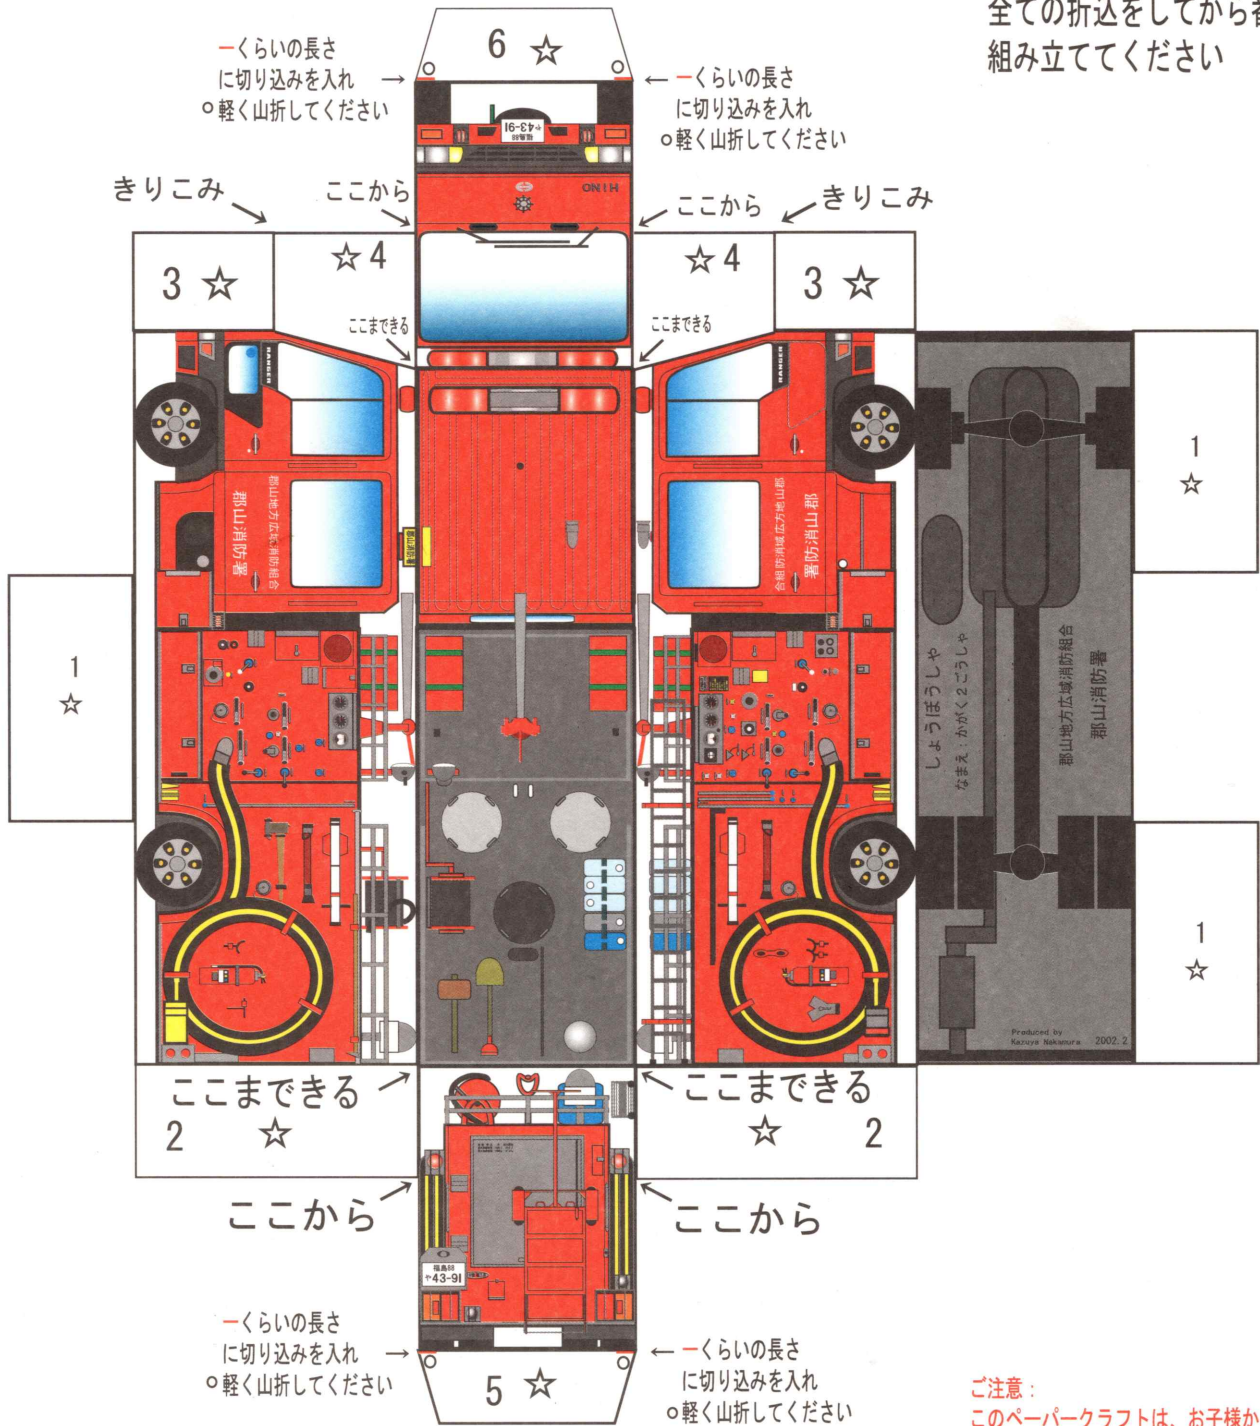

しょうぼうしゃ

こおりやまちほうこういきしょうぼうくみあい
郡山地方広域消防組合

こおりやましょうぼうしょ

郡山消防署

なまえ：かがく2ごうしゃ

Kids ばーじょん

このペーパークラフトはお子様
が作れるようにハサミだけで作れる
ように設計してありますが強度が
弱い場合はセロテープなどで補強
してください。尚、ハサミの取扱
いは十分ご注意ください

作り方

☆印は折込部分です

番号は組み立て順番で

全ての折込をしてから番号順に
組み立ててください

ご注意：

このペーパークラフトは、お子様から大人まで
楽しんでいただきたいと製作されました。
本作品は消防広報と個人的使用目的に限り印刷・
配布ができます。
この著作権は郡山地方広域消防組合が有し、許
可を得ないでデータの変更は原則として認めま
せん。また、無断転載を固く禁じます。
詳細は郡山地方広域消防組合までお願いします。