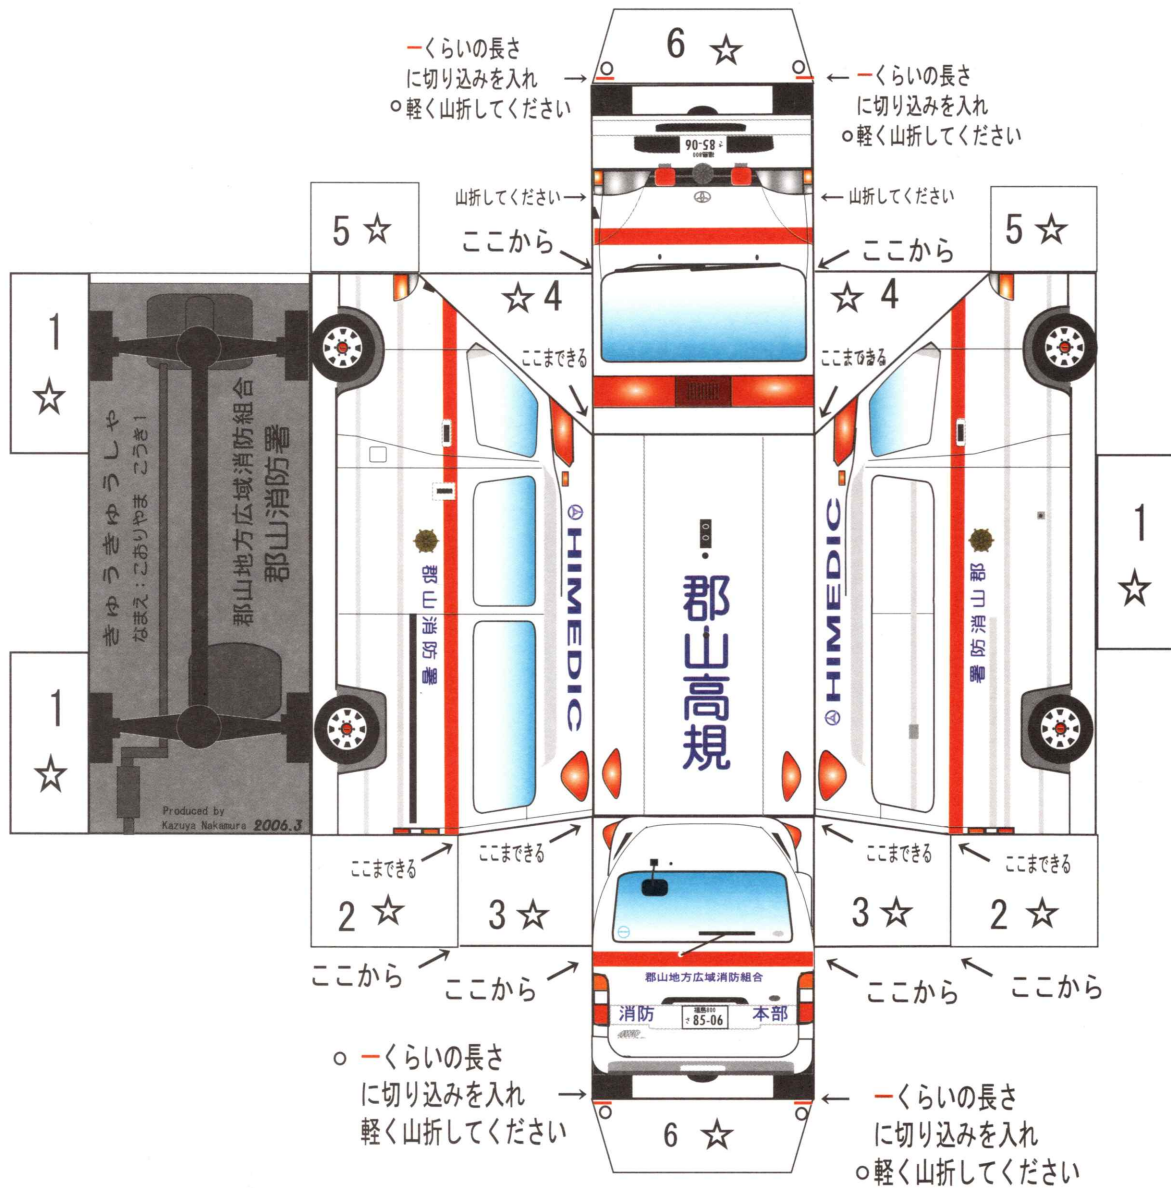

きゅうきゅうしゃ

こおりやまちほうこういきしょうぼうくみあい
郡山地方広域消防組合

こおりやましょうぼうしょ

郡山消防署

なまえ：こおりやまこうき1

Kids ばーじょん

このペーパークラフトはお子様
 が作れるようにハサミだけで作れる
 ように設計してありますが強度が
 弱い場合はセロテープなどで補強
 してください。尚、ハサミの取扱
 いは十分ご注意ください

ご注意：
 このペーパークラフトは、お子様から大人まで
 楽しんでいただきたいと製作されました。
 本作品は消防広報と個人的使用目的に限り印刷・
 配布ができます。
 この著作権は郡山地方広域消防組合が有し、許
 可を得ないでデータの変更は原則として認めま
 せん。また、無断転載を固く禁じます。
 詳細は郡山地方広域消防組合までお願いします。

作り方
 ☆印は折込部分です
 番号は組み立て順番で
 全ての折込をしてから番号順に
 組み立ててください

禁：無断転載