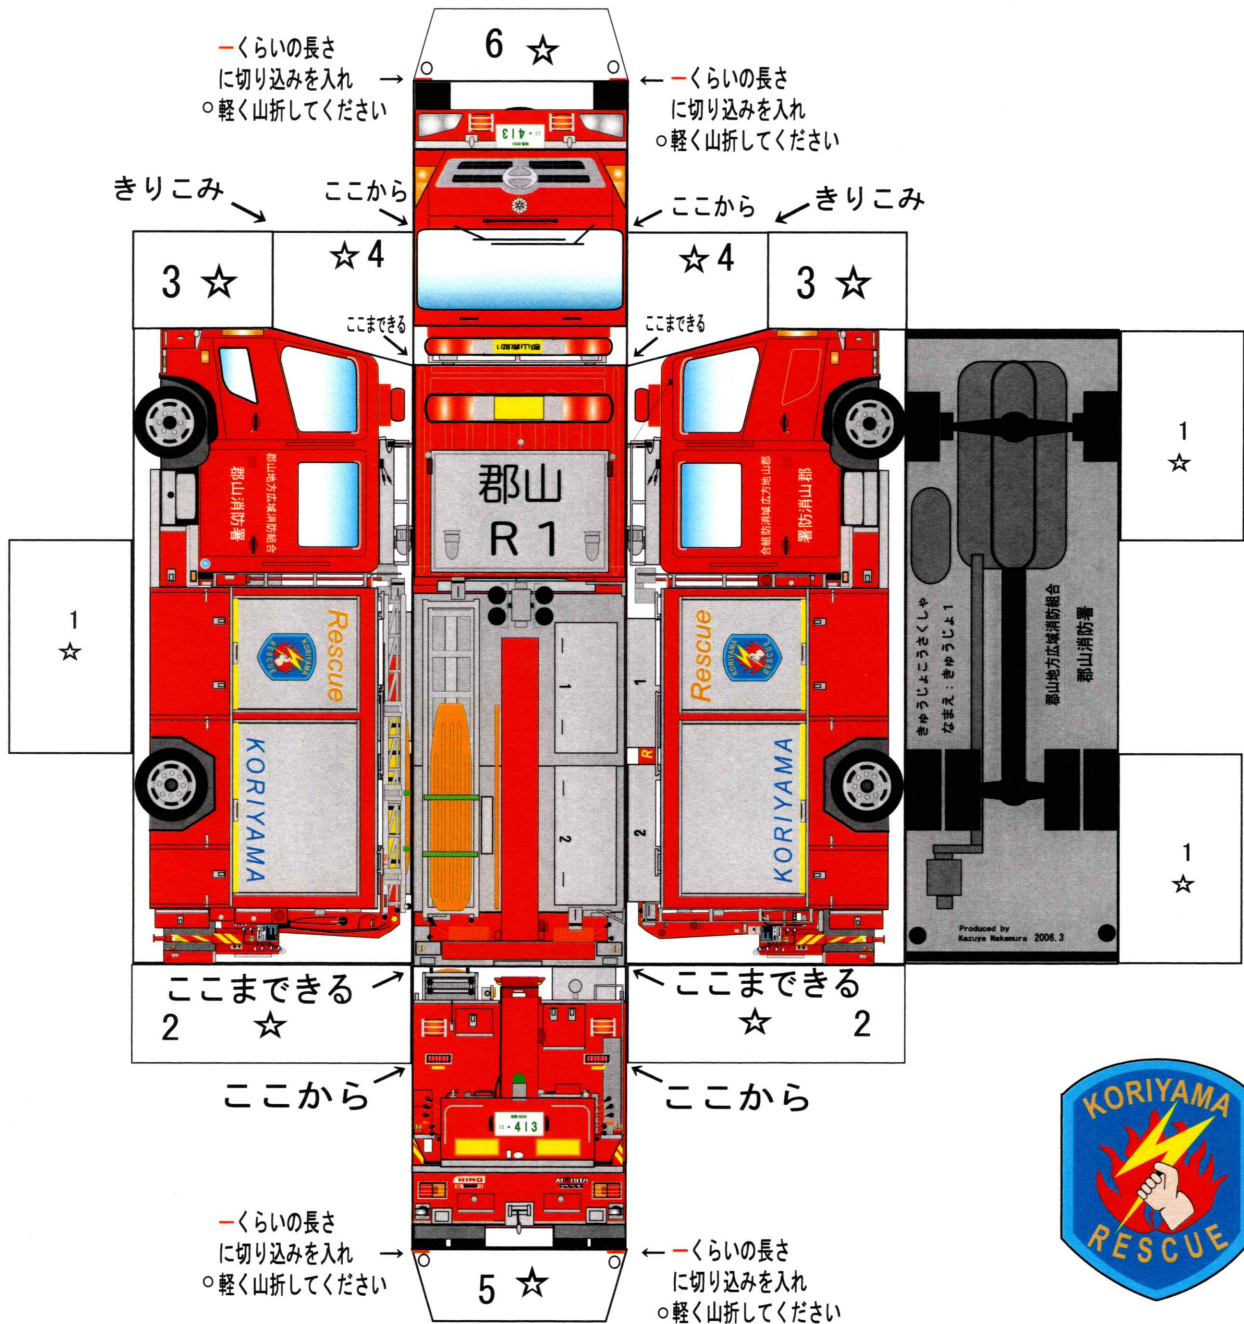

きゅうじょこうさくしゃ

こおりやまちほうこういきしょうぼうくみあい
郡山地方広域消防組合

こおりやましょうぼうしょ

郡山消防署

なまえ:きゅうじょ1ごうしゃ

Kids ばーじょん

このペーパークラフトはお子様
 が作れるようにハサミだけで作れる
 ように設計してありますが強度が
 弱い場合はセロテープなどで補強
 してください。尚、ハサミの取扱
 いは十分ご注意ください

ご注意:
 このペーパークラフトは、お子様から大人まで
 楽しんでいただきたいと製作されました。
 本作品は消防広報と個人的使用目的に限り印刷・
 配布ができます。
 この著作権は郡山地方広域消防組合が有し、許
 可を得ないでデータの変更は原則として認めま
 せん。また、無断転載を固く禁じます。
 詳細は郡山地方広域消防組合までお願いします。

作り方
 ☆印は折込部分です
 番号は組み立て順番で
 全ての折込をしてから番号順に
 組み立ててください

禁：無断転載